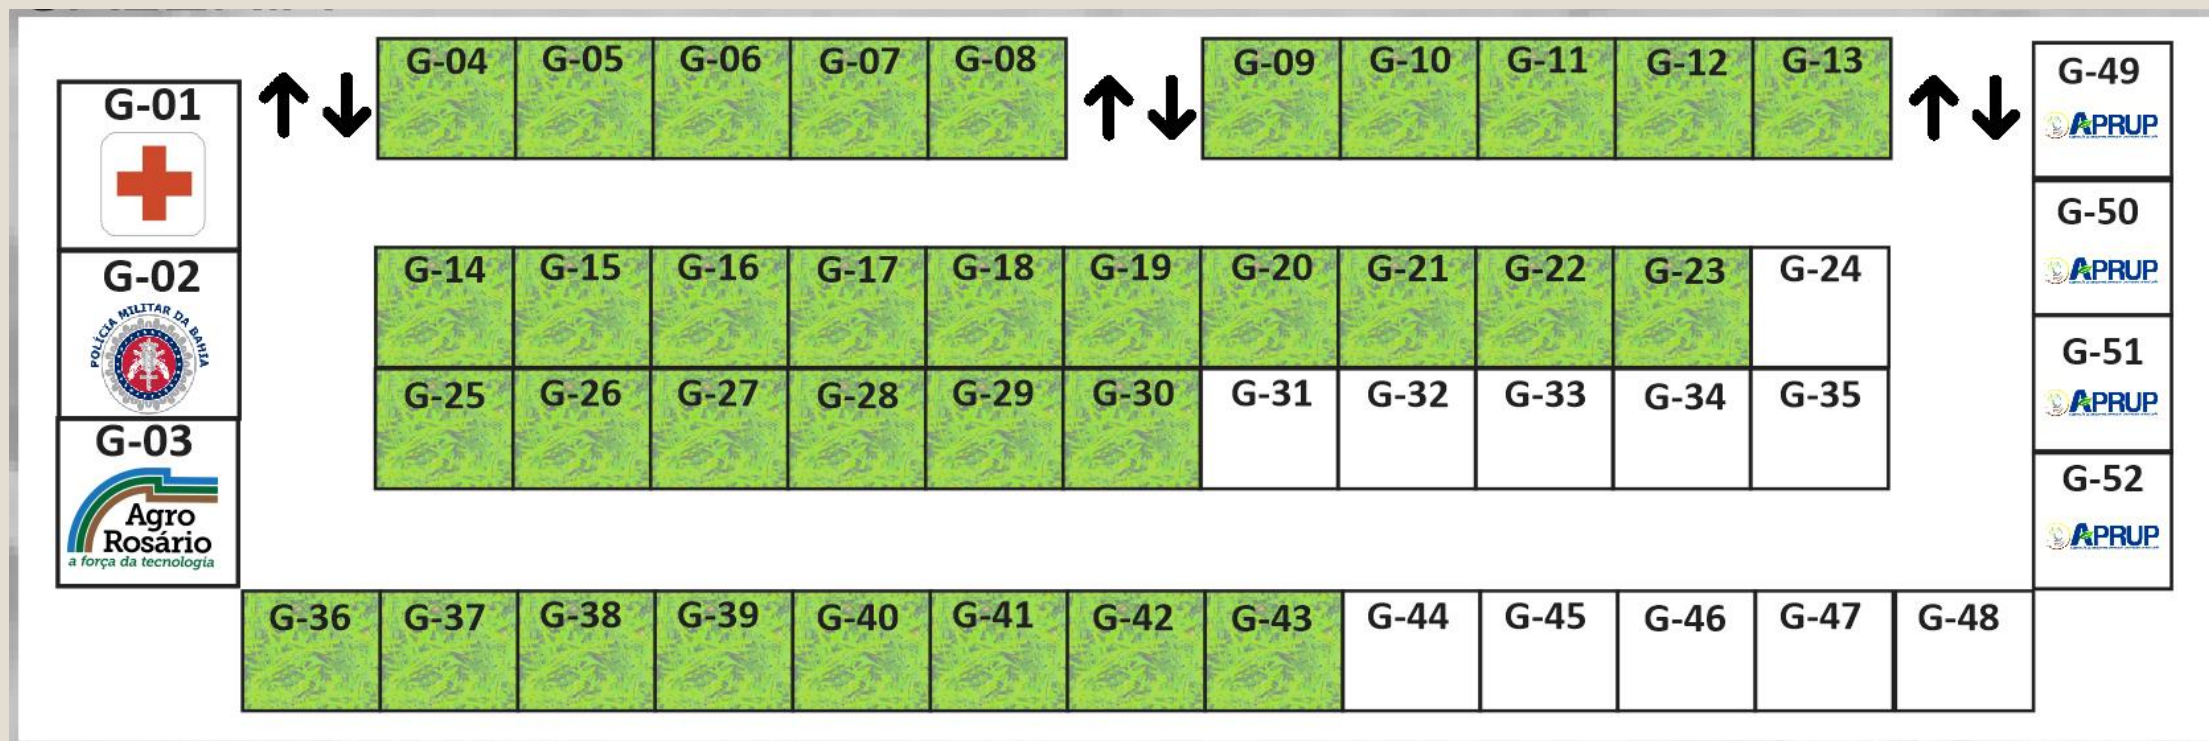

Agro Rosário 2024

- Áreas em verde, disponíveis para contratação.